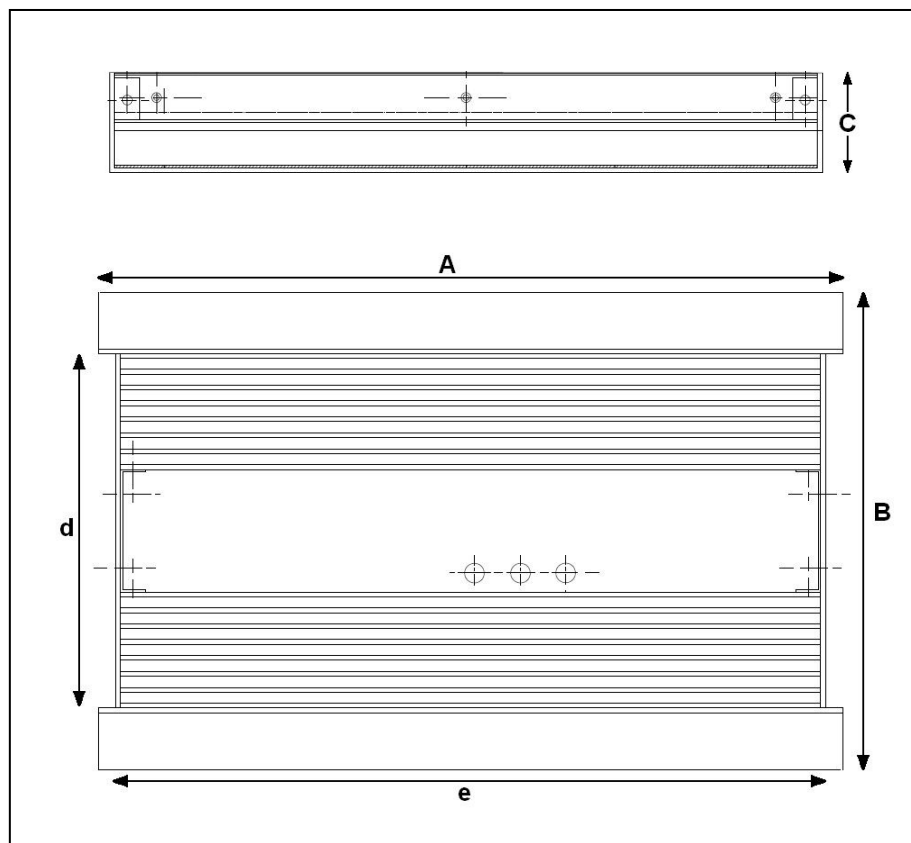

Caractéristiques Techniques

Désignation	Application	Tension primaire	Tension secondaire	Puissance consommée (max)	Rendement Total (max)	Masse totale
Lumispot-7W	Bac ≤ 10L	110-240V AC	9V DC	6.3 W	113 lm/W	0.8 Kg
Lumispot-25W	10L < Bac ≤ 20L	110-240V AC	24V DC	25.2 W	38 lm/W	1.1 Kg
Lumispot-30W	20L < Bac ≤ 30L	110-240V AC	24V DC	30.2 W	35 lm/W	1.1 Kg
Lumispot-55W	30L < Bac ≤ 60L	110-240V AC	24V DC	53.4 W	33 lm/W	1.3 Kg

LUMIRIUM

98 Route du stade
38440 ST ANNE / GERVONDE
FRANCE

Téléphone : 04.74.56.11.70
Télécopie : 09.56.84.93.83

Web : <http://www.lumirium.fr>
Email : contact@lumirium.fr

Dimension (mm)

Désignation	A	B	C	d	e
Lumispot-7W	200	190	40	-	-
Lumispot-25W	200	200	40	-	-
Lumispot-30W	305	200	40	144	300
Lumispot-55W	305	200	40	144	300
Sur mesure	--	200	40	144	--